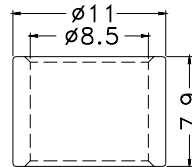

PART NO	A	PACKAGE
4-2	2.0	2000
4-3	3.0	
★ 4-3.5	3.5	
4-4	4.0	
★ 4-4.83	4.83	
4-5	5.0	
4-6	6.0	
4-7	7.0	
4-7.5	7.5	
4-8	8.0	
4-9	9.0	
★ 4-9.5	9.5	
4-10	10.0	
4-11	11.0	
4-12	12.0	
★ 4-12.7	12.7	
4-13	13.0	
4-14	14.0	
4-15	15.0	
4-16	16.0	
4-17	17.0	
4-18	18.0	
4-19	19.0	
4-20	20.0	
4-21	21.0	
4-22	22.0	
4-23	23.0	
4-24	24.0	
4-25	25.0	
4-26	26.0	
4-27	27.0	
4-28	28.0	
4-28.7	28.7	
4-29	29.0	
4-30	30.0	
		1000

- ◆ MATERIAL: NYLON 66(UL)
- ◆ FLAME CLASS :94V-2
- ◆ COLOR:NATURAL
- ◆ UNIT:mm

PART NO	A	PACKAGE
2.6-2	2.0	2000
2.6-3	3.0	
2.6-4	4.0	
2.6-5	5.0	
2.6-6	6.0	
2.6-7	7.0	
2.6-8	8.0	
2.6-9	9.0	
2.6-10	10.0	
2.6-11	11.0	
2.6-12	12.0	
2.6-13	13.0	
2.6-14	14.0	
2.6-15	15.0	
2.6-16	16.0	

PART NO	PACKAGE
5-40	500

PART NO	A	PACKAGE
★ 5-6	6.0	1000
★ 5-8	8.0	
5-16.5	16.5	
5-20	20.0	

PART NO	A	B	C	PACKAGE	
★ 1.2-2.5	2.5	1.2	4.0	1000	
★ 2.5-2.15	2.15	2.5			
★ 2-5.3	5.3	2.2	3.7		
★ 3-5.8	5.85	3.2	5.0		
★ 3.2-3	3.0	3.2	5.8		
★ 4.5-2.75	2.75	4.5	6.0		
★ 5.2-2.3	2.3	5.2	6.8		
★ 5.2-4.1	4.1				
6-16	15.7	6.6	9.1		
8-16		8.1	10.7		
★ 29-16	16.0	29.5	33.5		250