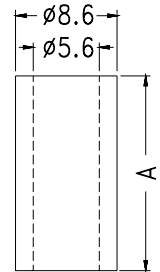

PART NO	A	PACKAGE
4-2	2.0	2000
4-3	3.0	
★ 4-3.5	3.5	
4-4	4.0	
★ 4-4.83	4.83	
4-5	5.0	
4-6	6.0	
4-7	7.0	
4-7.5	7.5	
4-8	8.0	
4-9	9.0	
★ 4-9.5	9.5	
4-10	10.0	
4-11	11.0	
4-12	12.0	
★ 4-12.7	12.7	
4-13	13.0	
4-14	14.0	
4-15	15.0	
4-16	16.0	
4-17	17.0	
4-18	18.0	
4-19	19.0	
4-20	20.0	
4-21	21.0	
4-22	22.0	
4-23	23.0	
4-24	24.0	
4-25	25.0	
4-26	26.0	
4-27	27.0	
4-28	28.0	
4-28.7	28.7	
4-29	29.0	
4-30	30.0	
		1000

- ◆ MATERIAL: NYLON 66(UL)
- ◆ FLAME CLASS :94V-2
- ◆ COLOR:NATURAL
- ◆ UNIT:mm

PART NO	A	PACKAGE
2.6-2	2.0	2000
2.6-3	3.0	
2.6-4	4.0	
2.6-5	5.0	
2.6-6	6.0	
2.6-7	7.0	
2.6-8	8.0	
2.6-9	9.0	
2.6-10	10.0	
2.6-11	11.0	
2.6-12	12.0	
2.6-13	13.0	
2.6-14	14.0	
2.6-15	15.0	
2.6-16	16.0	

PART NO	PACKAGE
5-40	500

PART NO	A	PACKAGE
★ 5-6	6.0	1000
★ 5-8	8.0	
5-16.5	16.5	
5-20	20.0	

PART NO	A	B	C	PACKAGE	
★ 1.2-2.5	2.5	1.2	4.0	1000	
★ 2.5-2.15	2.15	2.5			
★ 2-5.3	5.3	2.2	3.7		
★ 3-5.8	5.85	3.2	5.0		
★ 3.2-3	3.0	3.2	5.8		
★ 4.5-2.75	2.75	4.5	6.0		
★ 5.2-2.3	2.3	5.2	6.8		
★ 5.2-4.1	4.1				
6-16	15.7	6.6	9.1		
8-16		8.1	10.7		
★ 29-16	16.0	29.5	33.5		250