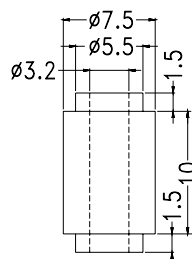

PART NO	PACKAGE
LUS-10	1000