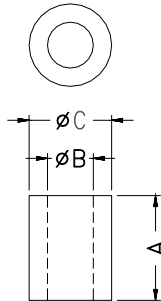

PART NO	A	PACKAGE
4-2	2.0	2000
4-3	3.0	
★ 4-3.5	3.5	
4-4	4.0	
★ 4-4.83	4.83	
4-5	5.0	
4-6	6.0	
4-7	7.0	
4-7.5	7.5	
4-8	8.0	
4-9	9.0	
★ 4-9.5	9.5	
4-10	10.0	
4-11	11.0	
4-12	12.0	
★ 4-12.7	12.7	
4-13	13.0	
4-14	14.0	
4-15	15.0	
4-16	16.0	
4-17	17.0	
4-18	18.0	
4-19	19.0	
4-20	20.0	
4-21	21.0	
4-22	22.0	
4-23	23.0	
4-24	24.0	
4-25	25.0	
4-26	26.0	
4-27	27.0	
4-28	28.0	
4-28.7	28.7	
4-29	29.0	
4-30	30.0	
		1000

- ◆ MATERIAL: NYLON 66(UL)
- ◆ FLAME CLASS :94V-2
- ◆ COLOR:NATURAL
- ◆ UNIT:mm

PART NO	A	PACKAGE
2.6-2	2.0	2000
2.6-3	3.0	
2.6-4	4.0	
2.6-5	5.0	
2.6-6	6.0	
2.6-7	7.0	
2.6-8	8.0	
2.6-9	9.0	
2.6-10	10.0	
2.6-11	11.0	
2.6-12	12.0	
2.6-13	13.0	
2.6-14	14.0	
2.6-15	15.0	
2.6-16	16.0	

PART NO	PACKAGE
5-40	500

PART NO	A	PACKAGE
★ 5-6	6.0	1000
★ 5-8	8.0	
5-16.5	16.5	
5-20	20.0	

PART NO	A	B	C	PACKAGE	
★ 1.2-2.5	2.5	1.2	4.0	1000	
★ 2.5-2.15	2.15	2.5			
★ 2-5.3	5.3	2.2	3.7		
★ 3-5.8	5.85	3.2	5.0		
★ 3.2-3	3.0	3.2	5.8		
★ 4.5-2.75	2.75	4.5	6.0		
★ 5.2-2.3	2.3	5.2	6.8		
★ 5.2-4.1	4.1				
6-16	15.7	6.6	9.1		
8-16		8.1	10.7		
★ 29-16	16.0	29.5	33.5		250