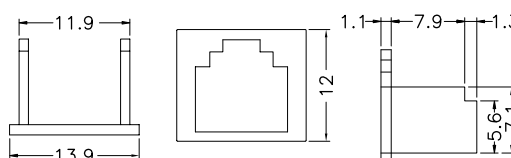

- ◆ MATERIAL:PE
- ◆ COLOR:BLACK
- ◆ UNIT:mm

PART NO	PACKAGE
PJT-45	500

PART NO	PACKAGE
PJU-45	500

PART NO	PACKAGE
ASID-1	1000

- ◆ MATERIAL:ABS
- ◆ COLOR:IVORY
- ◆ UNIT:mm

PART NO	PACKAGE
ASID-2	1000

- ◆ MATERIAL:PE
- ◆ COLOR:BLACK
- ◆ UNIT:mm

PART NO	PACKAGE
HDMIC-1	1000

PART NO	PACKAGE
HDMIT-1	1000

- ◆ MATERIAL:PE
- ◆ COLOR:BLACK
- ◆ UNIT:mm

PART NO	PACKAGE
SATAC-7	500

SATA

- ◆ MATERIAL:PE
- ◆ COLOR:BLACK
- ◆ UNIT:mm

PART NO	PACKAGE
SATAC-7	500