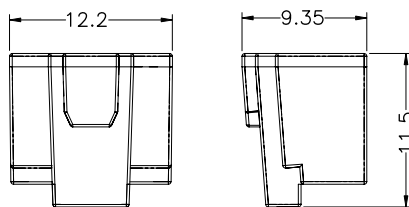

- ◆ MATERIAL:PE
- ◆ COLOR:BLACK
- ◆ UNIT:mm

PART NO	PACKAGE
PJT-45	500

PART NO	PACKAGE
PJU-45	500

PART NO	PACKAGE
ASID-1	1000

- ◆ MATERIAL:ABS
- ◆ COLOR:IVORY
- ◆ UNIT:mm

PART NO	PACKAGE
ASID-2	1000

- ◆ MATERIAL:PE
- ◆ COLOR:BLACK
- ◆ UNIT:mm

PART NO	PACKAGE
HDMIC-1	1000

PART NO	PACKAGE
HDMIT-1	1000

- ◆ MATERIAL:PE
- ◆ COLOR:BLACK
- ◆ UNIT:mm

PART NO	PACKAGE
SATAC-7	500

SATA

- ◆ MATERIAL:PE
- ◆ COLOR:BLACK
- ◆ UNIT:mm

PART NO	PACKAGE
SATAC-7	500

PART NO	A	B	C	D	PACKAGE
DTC-9F	18.5	16.5	7.8	10.2	1000
DTC-15F	26.8	24.8			500
DTC-25F	40.6	38.6	9.4	11.8	1000
DTC-9M	20.0	18.0			500
DTC-15M	28.2	26.4			
DTC-25M	42.0	40.0			

VGA

PART NO	PACKAGE
VGAC-1	1000

PART NO	PACKAGE
XLR-1	250

PART NO	PACKAGE
PLC-1	500

Electronic Component - MIC HOLDER

Hankook fastener

- ◆ MATERIAL:RUBBER
- ◆ COLOR:BLACK
- ◆ UNIT:mm

PART NO	A	B	C	D	E	PACKAGE
MIC-1	12.0	8.6	7.0	9.5	3.0	1000
MIC-1A	12.5	9.0				
MIC-4	8.0	6.0	5.0	5.8	4.0	2000
MIC-9	7.1	3.3	2.5	6.0		