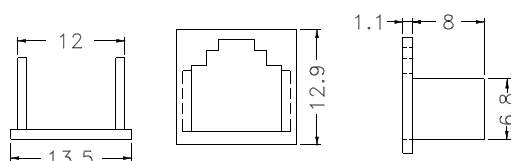

- ◆ MATERIAL:PE
- ◆ COLOR:BLACK
- ◆ UNIT:mm

PART NO	PACKAGE
PJT-45	500

PART NO	PACKAGE
PJU-45	500

PART NO	PACKAGE
ASID-1	1000

- ◆ MATERIAL:ABS
- ◆ COLOR:IVORY
- ◆ UNIT:mm

PART NO	PACKAGE
ASID-2	1000

- ◆ MATERIAL:PE
- ◆ COLOR:BLACK
- ◆ UNIT:mm

PART NO	PACKAGE
HDMIC-1	1000

PART NO	PACKAGE
HDMIT-1	1000

- ◆ MATERIAL:PE
- ◆ COLOR:BLACK
- ◆ UNIT:mm

PART NO	PACKAGE
SATAC-7	500

SATA

- ◆ MATERIAL:PE
- ◆ COLOR:BLACK
- ◆ UNIT:mm

PART NO	PACKAGE
SATAC-7	500