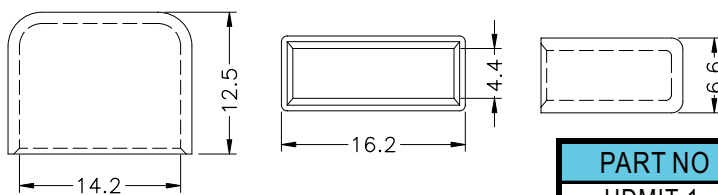

- ◆ MATERIAL:PE
- ◆ COLOR:BLACK
- ◆ UNIT:mm

PART NO	PACKAGE
PJT-45	500

PART NO	PACKAGE
PJU-45	500

PART NO	PACKAGE
ASID-1	1000

- ◆ MATERIAL:ABS
- ◆ COLOR:IVORY
- ◆ UNIT:mm

PART NO	PACKAGE
ASID-2	1000

- ◆ MATERIAL:PE
- ◆ COLOR:BLACK
- ◆ UNIT:mm

PART NO	PACKAGE
HDMIC-1	1000

PART NO	PACKAGE
HDMIT-1	1000

- ◆ MATERIAL:PE
- ◆ COLOR:BLACK
- ◆ UNIT:mm

PART NO	PACKAGE
SATAC-7	500

SATA

- ◆ MATERIAL:PE
- ◆ COLOR:BLACK
- ◆ UNIT:mm

PART NO	PACKAGE
SATAC-7	500