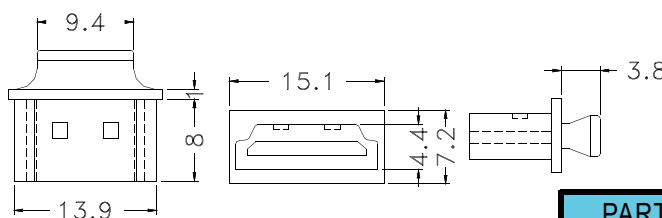

- MATERIAL:PE
- COLOR:BLACK
- UNIT:mm

PART NO	PACKAGE
HDMIC-1	1000