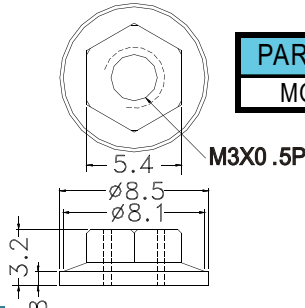

Flange Nut (Nylon)

PART NO	PACKAGE
MO-3	1000