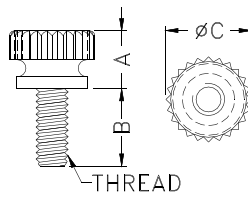

Flange Nut (Nylon)

PART NO	PACKAGE
MO-3	1000

PART NO	PACKAGE
MO-632	1000

PART NO	PACKAGE
CAM-12	100

PART NO	A	B	C	D	PACKAGE
MI3-10N	5.5	10.0	2.0	M3X0.5	1000
MI3-12N		12.0			
MI4-10N	7.0	10.0	2.7	M4X0.7	

PART NO	PACKAGE
MRL4-3	1000

- ◆ MATERIAL:P.C(UL)/NYLON 66(UL)
- ◆ FLAME CLASS:94V-2
- ◆ COLOR:NATURAL
- ◆ UNIT:mm

PART NO	A	B	C	PACKAGE
M3-5F	5.3	4.8	M3X0.5P	1000
M3-6F	5.6	6.0		
M3-8F		8.0		
M3-10F		10.0		
M3-12F		12.0		
M3-14F		14.0		
M4-8F	7.6	8.0	M4X0.7P	
M4-10F		10.0		
M4-12F		12.0		
M4-14F		14.0		
M4-16F		16.0		
M5-15F	9.1	14.8	M5X0.8P	

PART NO	A	PACKAGE
MR4-9.5	9.5	1000
MR4-12	12.0	

PART NO	A	B	C	D	PACKAGE
M3.5-10	6.9	10.0	2.2	M3.5X0.6P	1000
M3.5-15		15.0			
M3.5-20		20.0			
M3.5-25		25.0			
M3.5-30		30.0			
S632-6	6.7	6.35	2.5	6-32 UNC	2000
S632-8		8.0			
S632-9		9.5			
S632-12		12.7			
S632-15		15.9			
S632-19		19.1			
S632-25		25.4			
S632-28		28.0			
S440-6	5.2	6.4	2.1	4-40 UNC	2000
S440-8		8.0			
S440-9		9.5			
S440-12		12.7			
S440-15		15.5			